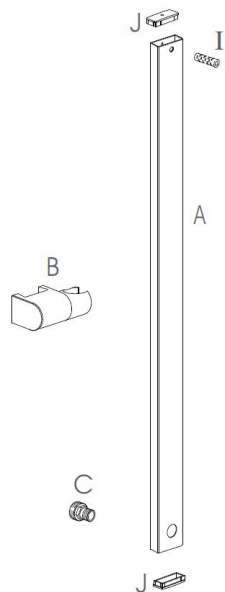

DUSCHSTANGE NT127B

SHOWER BAR NT127B

BARRE DE DOUCHE NT127B

BARRA DEL DOCCIA NT127B

DE EN FR IT

BERNSTEIN 

MONTAGEANLEITUNG - I / 2018

ASSEMBLY INSTRUCTIONS / NOTICE DE MONTAGE / ISTRUZIONI DI MONTAGGIO

DUSCHSTANGE MIT WANDANSCHLUSSBOGEN
SHOWER BAR WITH WALL CONNECTOR
BARRE DE DOUCHE AVEC CONNECTEUR MURAL
ASTA DOCCIA CON MONTAGGIO A PARETE

Brause und Schlauch sind nicht im Lieferumfang enthalten!
 Handshower and shower hose not included!
 La douche et le tuyau ne sont pas inclus!
 Doccino e flessibile non inclusi!